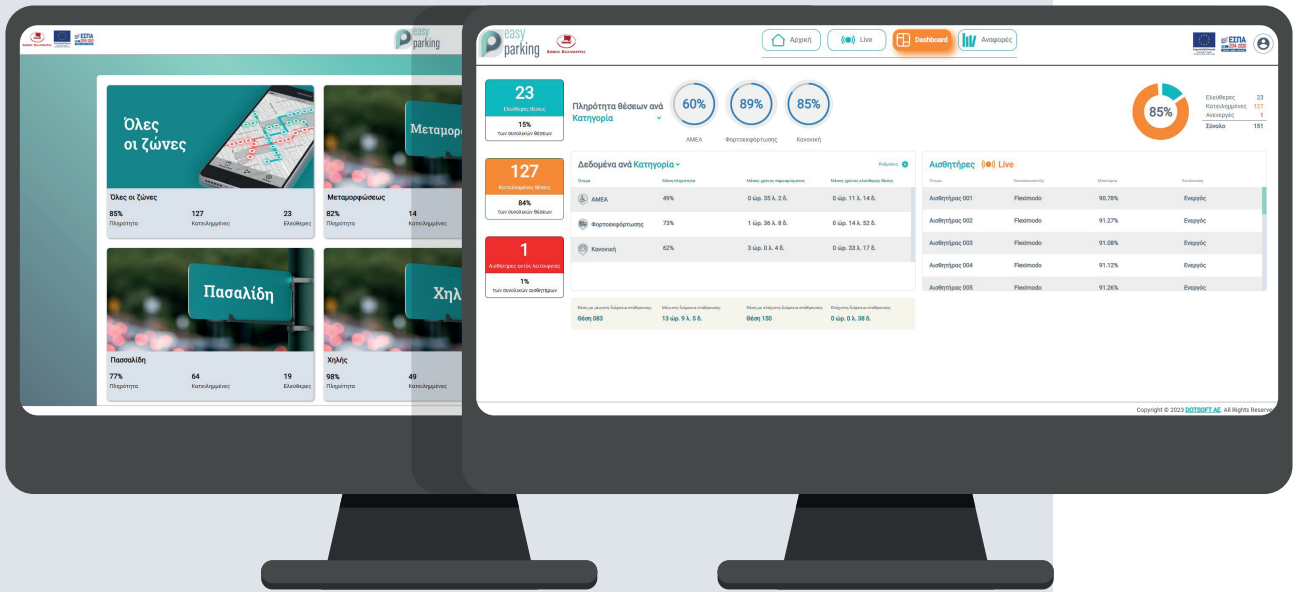

## | Smart Parking System |

Η εφαρμογή easyparking αποτελεί την πλέον ολοκληρωμένη παρέμβαση Πλατφόρμας Διαχείρισης Ελεγχόμενης Παρόδιας Στάθμευσης στις σύγχρονες ελληνικές πόλεις. Συνδυάζει όλα τα υποσυστήματα με αρθρωτό τρόπο παρέχοντας δυνατότητα κλιμακωτής χρήσης από τους οργανισμούς τοπικής αυτοδιοίκησης.

[WWW.EASYPARKING.GR](http://WWW.EASYPARKING.GR)

**DOTSOFT**  
TECHNOLOGY + PROJECTS + SOLUTIONS

Εύκολη & γρήγορη αναζήτηση  
θέσης στάθμευσης

# ΒΑΣΙΚΕΣ ΛΕΙΤΟΥΡΓΙΕΣ EASY PARKING

Κεντρική διαχείριση θέσεων στάθμευσης

Mobile app για την πληροφόρηση των χρηστών

Δυνατότητα εποπτείας με χρήση καμερών και αισθητήρων

Ηλεκτρονικές Πληρωμές μέσω mobile app

# ΒΑΣΙΚΕΣ ΛΕΙΤΟΥΡΓΙΕΣ MOBILE APP

- 1 Εύρεση τελευταίας θέσης στάθμευσης
- 2 Ενημέρωση οδηγού για υπολειπόμενο χρόνο και έλεγχο από δημοτική αστυνομία
- 3 Πλοήγηση σε ελεύθερες θέσεις στάθμευσης
- 4 Δυνατότητα χρέωσης ανά λεπτό
- 5 Δημιουργία προφίλ για αποθήκευση βασικών πληροφοριών οχήματος και χρέωσης