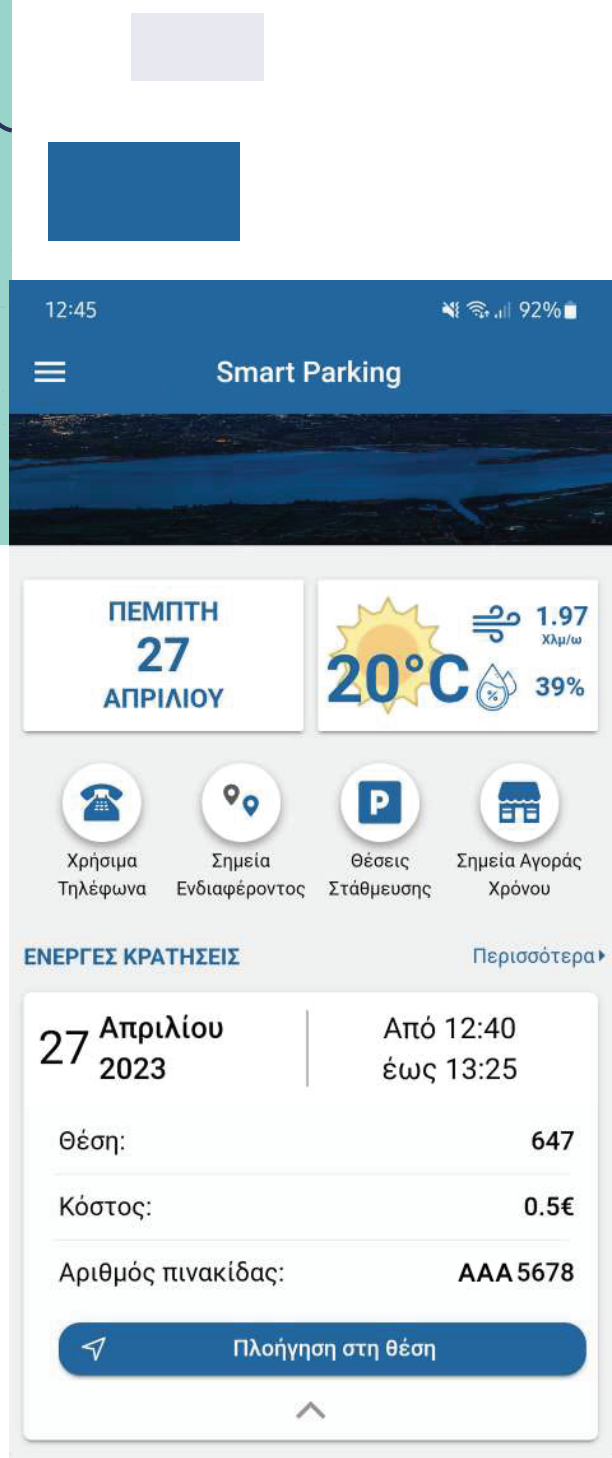

# ΒΑΣΙΚΕΣ ΛΕΙΤΟΥΡΓΙΕΣ MOBILE APP

- 1 Εύρεση τελευταίας θέσης στάθμευσης
- 2 Ενημέρωση οδηγού για υπολειπόμενο χρόνο και έλεγχο από δημοτική αστυνομία
- 3 Πλοήγηση σε ελεύθερες θέσεις στάθμευσης
- 4 Δυνατότητα χρέωσης ανά λεπτό
- 5 Δημιουργία προφίλ για αποθήκευση βασικών πληροφοριών οχήματος και χρέωσης