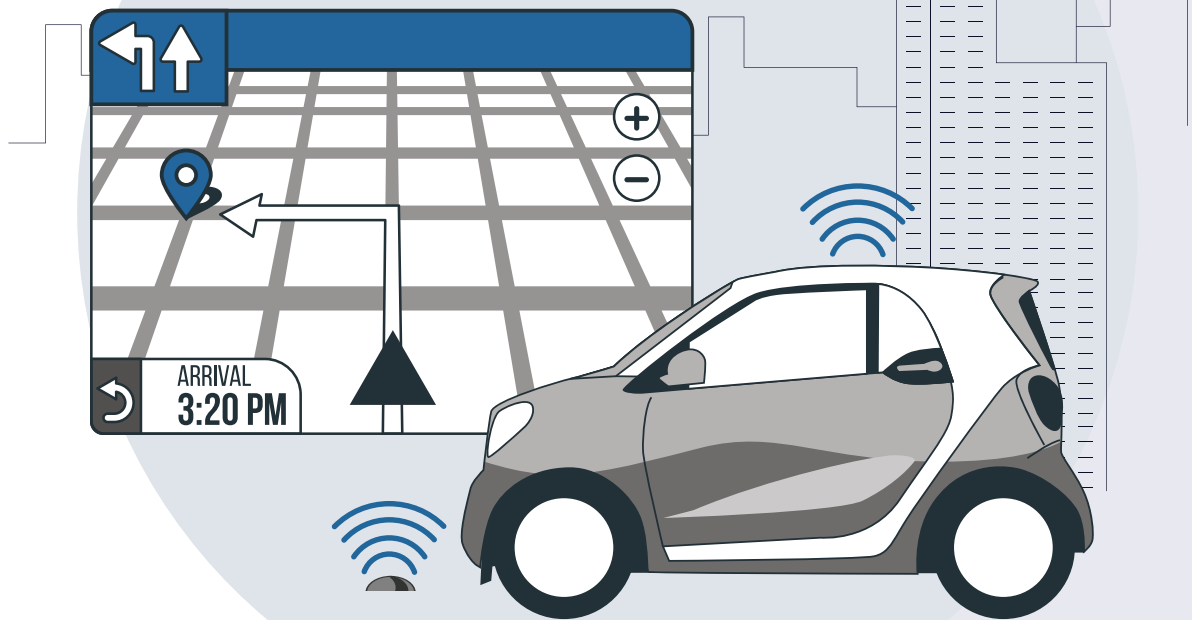

● DOTSOFT

TECHNOLOGY + PROJECTS + SOLUTIONS

WWW.EASYPARKING.GR

📍 Ν. Κουντουριώτου 3, Θεσσαλονίκη
☎️ +30 2310 500181

📍 Λ. Συγγρού 246, Καλλιθέα, Αθήνα
☎️ +30 210 9510200

✉️ info@dotsoft.gr